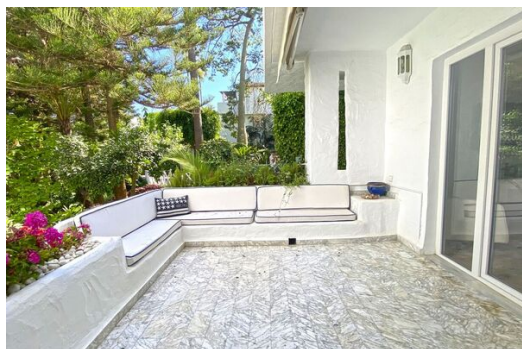

Suite Apartamento en alquiler en Hotel Puente Romano

España, Marbella, Milla de oro, Hotel Puente Romano

Apartamento - REF: TGS-A3290

Nº dormitorios: 3
SPA comunitaria
Distancia al centro: 5km

Nº de baños: 2
Jardín comunitario

Nº de personas: 5
Vista Jardín

Aparcamiento
Aire acondicionado

M² vivienda: 100 m²
Lavavajillas

M² terraza: 15 m²
Televisión

Piso: 0
Lavadora

Piscina comunitaria
Distancia al mar: 100m

Actividades en la estación

Ciclismo

Esquí de fondo

Golf

BTT

Equitación

Navegación

Surf

Tenis

Suite Apartamento de 3 Dormitorios en Puente Romano, Marbella - Vida Frente al Mar

Experimente lo último en lujo de Marbella en este apartamento de 3 dormitorios bellamente renovado, ubicado en el icónico Hotel Puente Romano. Disfrute de una ubicación privilegiada frente a la playa, interiores elegantes y acceso a servicios de clase mundial.

Perfecto para familias o grupos, este espacioso apartamento cuenta con una luminosa y abierta zona de estar, una cocina totalmente equipada y una gran terraza con impresionantes vistas al jardín. Relájese en la comodidad de tres dormitorios, incluyendo una suite principal y dos dormitorios adicionales, todos diseñados para su máximo confort.

Características:

- **Ubicación Privilegiada:** Ubicación frente a la playa dentro del prestigioso Hotel Puente Romano.
- **Amplio Espacio Habitable:** Sala de estar y comedor de planta abierta, ideal para el entretenimiento.
- **Dormitorios Confortables:** Dormitorio principal con baño en suite, segundo dormitorio con dos camas dobles y un dormitorio individual.
- **Terraza Privada:** Amplia terraza perfecta para disfrutar del clima de Marbella.