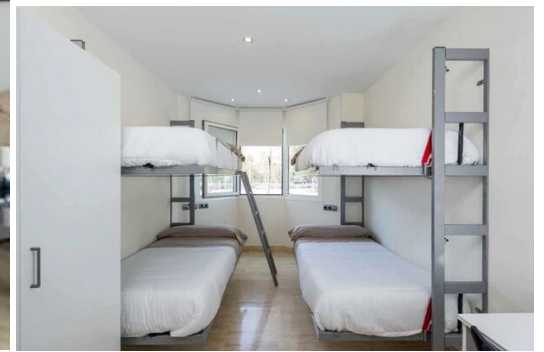

Apartamento en alquiler en Embrujo Banús

España, Marbella, Puerto Banus, Embrujo Banús

Apartamento - REF: TGS-A3850

Nº dormitorios: 4
Aire acondicionado

Nº de baños: 3
Televisión

M² vivienda: 120 m²
Trastero