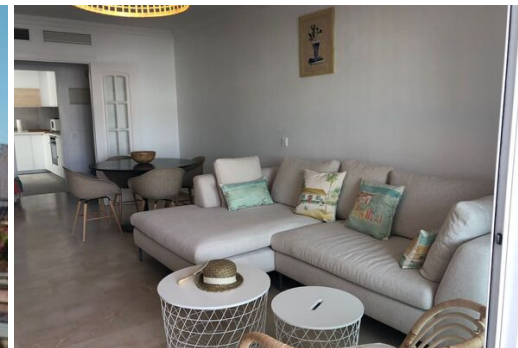

# Apartamento en alquiler en Puerto Banús

España, Marbella, Puerto Banus

Apartamento - REF: TGS-A3955

Nº dormitorios: 2  
Vista Jardín

Nº de baños: 2  
Ascensor comunitario

Aparcamiento  
Aire acondicionado

M² vivienda: 170 m²  
Lavavajillas

Terraza  
Televisión

Wifi  
Lavadora

Piscina comunitaria  
Distancia al telesquí: 100m

Jardín comunitario  
Distancia al centro: central