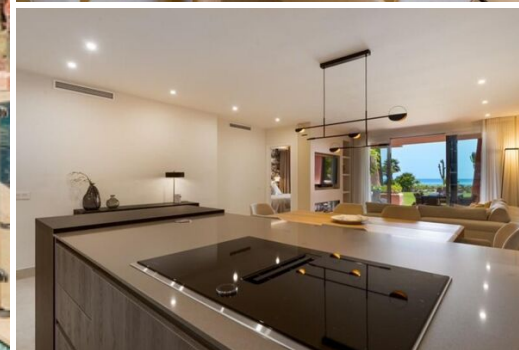

Apartamento en alquiler en Estepona

España, Estepona, Cabo Bermejo

Apartamento - REF: TGS-A4090

Nº dormitorios: 3
Sauna
Lavavajillas

Nº de baños: 2
SPA comunitaria
Televisión

Nº de personas: 6
Jardín comunitario
Lavadora

Aparcamiento
Frente a la playa
Gimnasio/Fitness

M² vivienda: 130 m²
Vista marítima
Distancia al mar: 100m

M² terraza: 30 m²
Vista Jardín
Distancia al centro: 5km

Wifi
Aire acondicionado

Piscina comunitaria
BBQ

Actividades en la estación

Ciclismo	Esquí de fondo	Golf	BTT	Equitación	Navegación	Surf	Tenis

Este lujoso apartamento de 3 dormitorios está situado en el prestigioso complejo Cabo Bermejo en Estepona Este, Estepona, Málaga. Situado en un entorno junto a la playa, este apartamento de nueva construcción ofrece la combinación perfecta de elegancia y comodidad.

El apartamento cuenta con una amplia sala de estar y un comedor independiente, que ofrecen un amplio espacio tanto para relajarse como para entretenerse. La cocina abierta está completamente equipada con electrodomésticos modernos, lo que hace que sea un placer cocinar y cenar.

La propiedad cuenta con una terraza privada con impresionantes vistas al mar, donde podrá disfrutar de las hermosas puestas de sol mediterráneas. La terraza también es perfecta para cenar al aire libre y entretener a los invitados.

El apartamento está en excelentes condiciones y viene completamente amueblado, ofreciendo una solución llave en mano para aquellos que buscan unas excelentes vacaciones. También está equipado con aire acondicionado y un sistema de alarma para mayor comodidad y seguridad.

Cabo Bermejo tiene una ubicación ideal cerca de tiendas, centro de la ciudad, escuelas y todos los servicios. Con su ubicación privilegiada frente a la playa y características de lujo, este apartamento es una verdadera joya en el corazón de Estepona.