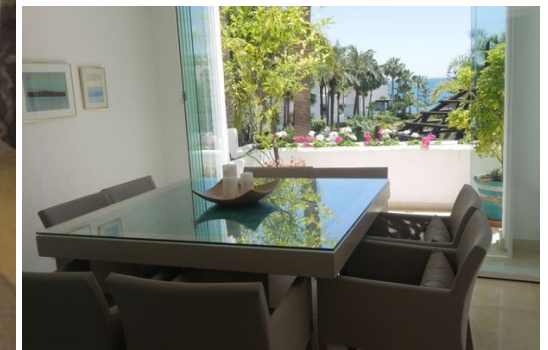

Apartamento en alquiler en Marina Puente Romano Jardín Japon

España, Marbella, Milla de oro, Marina Puente Romano

Apartamento - REF: TGS-A664

Nº dormitorios: 3
Nº de Pisos: 0
Lavavajillas

Nº de baños: 2
Wifi
Televisión

Nº de personas: 5
Piscina comunitaria
Lavadora

Nº de aparcamientos: 1
Jardín comunitario
Distancia al mar: 100m

M² vivienda: 260 m²
Vista marítima
Distancia al centro: 10km

Terraza
Vista Jardin

Orientación: Sur
Ascensor comunitario

Piso: 2
Aire acondicionado

Actividades en la estación

Ciclismo
Tenis
Esquí de fondo
Golf
Excursionismo
BTT
Equitación
Navegación
Surf

Magnífico apartamento en planta baja en la exclusiva urbanización de Marina Puente Romano en el complejo en primera línea de playa de Persian Garden, situado junto al Hotel Puente Romano de 5*, cerca del renombrado Club de Tenis de Puente Romano con gimnasio una gran lista de restaurantes en Puente Romano así como Night Club.

El alojamiento consta de un amplio salón/comedor con una espléndida cocina abierta con barra de desayuno que se abre a una gran terraza privada con acceso directo a los jardines comunitarios y a la piscina. Dormitorio de invitados con aseo y lavabo, un segundo dormitorio de invitados con baño completo y un dormitorio principal con baño en suite y acceso a la terraza del jardín también.

Totalmente renovado, este es un maravilloso apartamento para familias con niños. Grandes vistas al jardín y a la piscina, seguridad 24 horas y servicios cercanos como restaurantes, tiendas, banco y transporte público.

Una magnífica casa de vacaciones.

Características y comodidades

Terraza privada