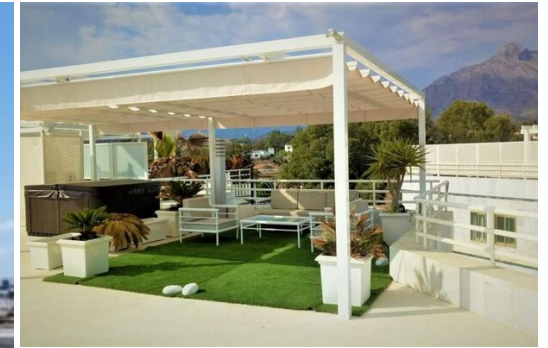

Apartamento en alquiler en Playa Esmeralda

España, Marbella, Milla de oro, Esmeralda playa

Ático - REF: TGS-A3867

Nº dormitorios: 3
Jardín comunitario
Televisión

Nº de baños: 3
Frente a la playa
Lavadora

Aparcamiento
Vista marítima
Gimnasio/Fitness

M² vivienda: 171 m²
Vista Jardín

M² terraza: 429 m²
Vistas montañosas

Wifi
Ascensor comunitario

Piscina comunitaria
Aire acondicionado

Jacuzzi
Lavavajillas

Actividades en la estación

Ciclismo Esquí de fondo Golf BTT Equitación Navegación Surf Tenis

Playa Esmeralda es una urbanización de lujo situada a escasos pasos del prestigioso Puerto Banús y a pocos minutos del centro de Marbella.

Localizado en primerísima línea y dotado de un acceso directo a la playa, este emblemático complejo de elegante mármol blanco le permite dirigirse a todos los puntos de interés de Marbella paseando por el renovado paseo marítimo que bordea el mar.

- Club social
- Gimnasio
- Primera línea de playa
- Urbanización cerrada

- Seguridad 24H
 - Servicios cercanos
 - Garaje subterráneo, precio adicional 20€/h
 - Ascensor
 - Piscina infantil
 - Vestuarios
 - Vistas al mar
 - Jardines privados
- Situación
- Primera línea de playa