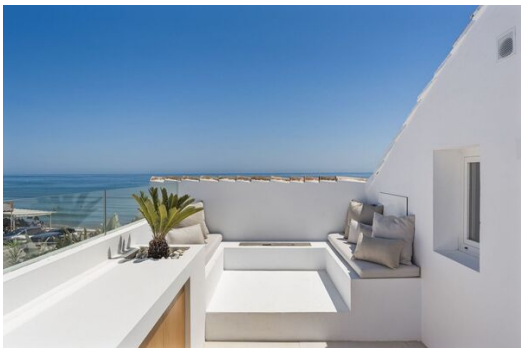

Lujosa Casa Adosada Junto a la Playa en Marbella

España, Marbella

Casa Adosada - REF: TGS-A4356

Nº dormitorios: 3

Piscina comunitaria

Televisión

Nº de baños: 4

Jacuzzi

Lavadora

Nº de personas: 6

Frente a la playa

Distancia al centro: 1km

Aparcamiento

Vista marítima

M² vivienda: 128 m²

Vista Jardín

M² parcela: 143 m²

Aire acondicionado

Terraza

BBQ

Wifi

Lavavajillas

Actividades en la estación

Ciclismo

Golf

BTT

Equitación

Navegación

Surf

Tenis

Lujosa Casa Adosada Junto a la Playa en Marbella

Experimente las vacaciones de playa definitivas en una casa adosada de lujo de diseño reciente en Rosario, Marbella. A solo unos pasos de las playas de arena, esta casa de tres niveles ofrece comodidad moderna y vistas impresionantes al mar.

Vida Interior-Exterior Perfecta

Disfrute de un espacio de estar de planta abierta con puertas de vidrio en cascada que se abren a una terraza privada, perfecta para cenar y relajarse. Las características incluyen una barbacoa incorporada y una bañera de hidromasaje.

Dormitorios Lujosos con Vistas al Mar

El segundo nivel ofrece dos dormitorios bellamente diseñados, incluida una suite principal con terraza privada, vestidor y baño en suite. El nivel superior cuenta con un tercer dormitorio acogedor y una terraza superior con vistas panorámicas al mar.