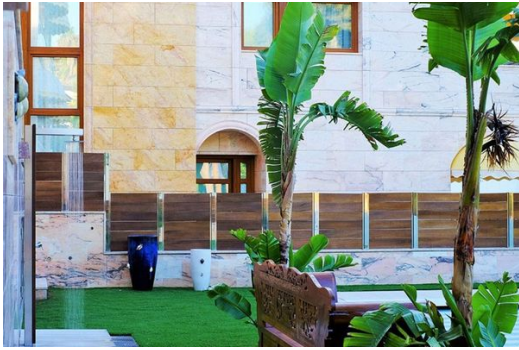

Chalet en alquiler en Lloret de mar

España, Lloret de Mar

Villa - REF: TGS-A1670

Nº dormitorios: 6

M² vivienda: 370 m²

M² parcela: 810 m²

Piscina privada

Jardín privado