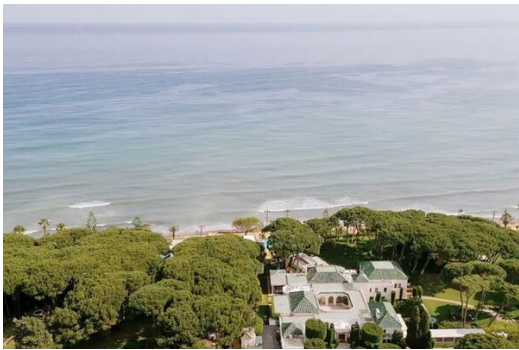

# Villa en primera línea de playa en la Milla de Oro Marbella

España, Marbella, Milla de oro

Villa - REF: TGS-A4330

Nº dormitorios: 15  
Piscina privada  
BBQ

Nº de baños: 15  
Chimenea  
Lavavajillas

Nº de personas: 30  
Jardín privado  
Televisión

Aparcamiento  
Frente a la playa  
Lavadora

M² vivienda: 2090 m²  
Vista marítima  
Distancia al mar: 100m

M² parcela: 11773 m²  
Vista Jardín  
Distancia al centro: central

M² terraza: 242 m²  
Vistas montañosas

## Impresionante villa frente al mar en la Milla de Oro de Marbella con 15 dormitorios y exquisitas comodidades

Experimente el refugio de lujo definitivo en esta magnífica villa frente al mar, ubicada en la prestigiosa Milla de Oro de Marbella, que ofrece una comodidad incomparable, un diseño exquisito e impresionantes vistas al mar.

- **Oasis al aire libre:** Pasee por los hermosos jardines y disfrute de la tranquilidad del entorno.

Esta excepcional villa ofrece una experiencia vacacional incomparable, perfecta para grupos grandes y familias que buscan lo último en lujo, comodidad y privacidad.