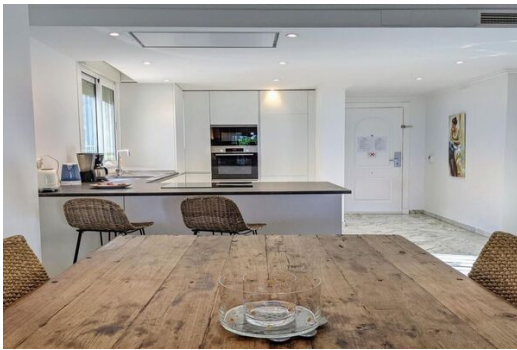

Appartement à louer à Playa Esmeralda

Espagne, Marbella, Mille d'Or, Esmeralda playa

Appartement - REF: TGS-A3868

N° Chambres: 2
Jardin communautaire
TV

N° du Salle de bains: 2
VSur la plage
Machine à laver

Parking
Vue sur la mer
Gym/Fitness

M² construction: 115m²
Vue du jardin

Terrasse
Vues montagneuses

Wifi
Ascenseur collectif

Piscine communautaire
Climatisation

SPA Communal
Lave-vaisselle

Activités dans la station

Cyclisme   Ski de fond   Golf   Vélo de montagne   Équitation   Voile   Surfant   Tennis

Playa Esmeralda est un complexe de luxe situé à quelques pas du prestigieux Puerto Banús et à quelques minutes du centre de Marbella.

Situé en bord de mer et avec un accès direct à la plage, ce complexe emblématique en marbre blanc élégant permet de rejoindre tous les points d'intérêt de Marbella en se promenant sur la promenade rénovée qui longe la mer.

Grâce à son emplacement idéal, ses normes élevées et son design original, Playa Esmeralda est devenu un complexe internationalement recherché.

Toutes les propriétés offrent des vues incomparables sur la Méditerranée.

- Club social
- Gymnase
- Plage en première ligne
- Communauté fermée