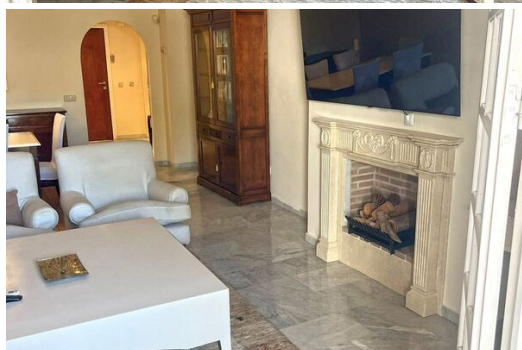

Квартира в аренду в Пуэнте Романо II

Испания, Марбелья, Золотая Миля, Пуэнте Романо Фаза II

Апартамент - REF: TGS-A3822

Кол-во Спален: 2
Вид на Сад

Кол-во Ванных комнат: 2
Кондиционер

Стоянка
Посудомоечная машина

Терраса
ТВ

Этаж: 1
Стиральная машина

вай-фай
Расстояние до моря: 100m

Общий бассейн
Расстояние до центра: 5km

Коммунальный сад

Виды деятельности на курорте

Езда на велосипеде

Беговые лыжи

Гольф

Катание на горных
велосипедах

Верховая езда

Мореплавание

серфинг

Большой теннис

Эта очень комфортабельная квартира состоит из 2х спален, двух ванных комнат, светлой полузакрытой кухни, столовой открытой планировки с прямым выходом на частную частично крытую террасу с дополнительной обеденной зоной, откуда открывается вид на тропический сад, где вы можете насладиться столовая на свежем воздухе, гостиная с уютной диванной группой, стильным встроенным камином и телевизором.

Комплекс закрытого типа расположен в самом оживленном месте Средиземноморья, Пуэнте Романо. В атмосфере андалузской деревни вы можете побаловать себя изысканной кухней в более чем 15 ресторанах и барах, окунуться в сенсационную ночную жизнь, расслабиться в спа- и велнес-центре или поиграть на всемирно известном теннисном корте.

Элегантная квартира, создающая домашнюю атмосферу в самых роскошных районах Марбельи!

Особенности и удобства

Частная терраса

Оборудованная кухня

пляжная сторона