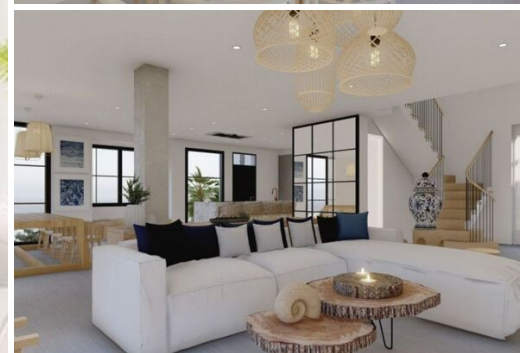

Сдается вилла Новая Андалусия Марбелья

Испания, Марбелья, Nueva Andalucia

Вилла - REF: TGS-A3941

Кол-во Спален: 10
Кондиционер

Кол-во детей 6
Барбекю

М² постройки: 980 м²
ТВ

М² участка: 1500 м²
Кинозал/ТВ-зал

Камин

Вид на море

Вид на Сад

Вид на горы

Обширная планировка этой виллы спроектирована так, чтобы удовлетворить все ваши потребности. Как только вы войдете в дверь, вас встретит чувство спокойствия и умиротворения, а с частных террас вы сможете полюбоваться потрясающим видом на Средиземное море и гору Ла Конча. Дом состоит из шести спален, три из которых имеют ванные комнаты и гардеробные. Вилла также может похвастаться десятью роскошными ванными комнатами, отделанными высококачественными материалами. Переходя к элегантной гостиной, которая идеально подходит для приема гостей, современная, хорошо оборудованная кухня открытого типа — настоящая мечта шеф-повара. В нем есть роскошные удобства, такие как барная стойка для завтрака на пятерых, винный холодильник и возможность мгновенного кипячения или охлажденной газированной воды на кране, а также обеденная зона, окруженная красивыми окнами, из которых открывается захватывающий вид на море и горы.

No La Vista — это не только сама вилла; это еще и место. Расположенный в самом сердце Новой Андалусии, вы всего в нескольких минутах езды от знаменитой Золотой Мили, одних из лучших полей для гольфа в стране, известных ресторанов и баров. У вас есть легкий доступ ко всем желаемым удобствам, не жертвуя при этом спокойной атмосферой, что делает его идеальным местом для отдыха и расслабления.

Если вы ищете немного больше уединения, отдельная гостевая квартира на вилле с собственной кухней, двумя спальнями, ванными комнатами и отдельным выходом в сад и дорогу обеспечит безмятежное уединение.

La Vista — это место, где роскошь сочетается с комфортом, а потрясающая природная красота этого района отражена в дизайне отеля. Это идеальное место, чтобы избежать шума и суеты повседневной жизни и насладиться поистине замечательными впечатлениями.