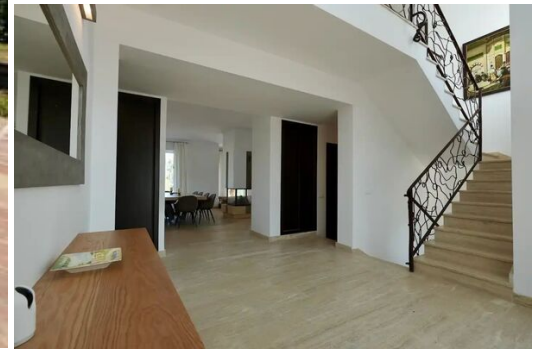

Вилла в аренду в Манильве

Испания, Манильва

Вилла - REF: TGS-A4028

Кол-во Спален: 4
Кондиционер

Кол-во Ваннх комнат: 4
ТВ

М² постройки: 490 м²

М² участка: 1000 м²

М² Террасы: 150 м²

вай-фай

Частный бассейн

Частный сад

Индивидуальная вилла, расположенная в Ла-Паломе-де-Манильва, с захватывающим панорамным видом на море и побережье из всех спален. Он имеет 640 м² (490 интерьеров + 150 террас), 1000 м² сада, 4 спальни, 4 ваннх комнаты, 2 этажа + подвал с большим гаражом и подвалом, открытый офис/гостиную. Потолки 3,35 метра на первом этаже и 3 метра на втором этаже.