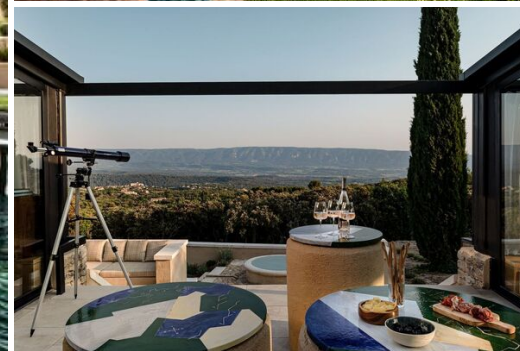

Роскошная вилла в Провансе

Франция, Ле-Бо-де-Прованс

Вилла - REF: TGS-A4352

Кол-во Спален: 7

Кол-во Ваннх комнат: 7

Кол-во людей: 15

М² постройки: 450 м²

Частный бассейн

Сауна

Частный сад

Тренажерный зал/Фитнес

Ощутите Роскошь в Сердце Люберона

Подарите себе изысканный провансальский отдых в роскошной бастиде, расположенной на холмах Горда, недавно признанного одним из самых красивых сел мира. Идеально подходит для семейного отдыха, встреч с друзьями, корпоративных ретритов и специальных мероприятий.

Интимность Частного Провансальского Поместья

Насладитесь комфортом и спокойствием потрясающей частной резиденции, предлагающей полную свободу и эксклюзивную атмосферу. Почувствуйте себя как дома в этом идиллическом провансальском месте.

Услуги Гостиничного Качества, Индивидуальный Подход

Воспользуйтесь ежедневной уборкой, изысканными завтраками и исключительными услугами шеф-повара. Наше внимание к деталям и индивидуально подобранные услуги гарантируют незабываемый отдых.

Ваш Персональный Управляющий Домом

Оцените безупречное обслуживание с индивидуальной консьерж-поддержкой, VIP-приветствиями и постоянной помощью. Наш управляющий домом стремится сделать ваш отдых идеальным.

Ваше Провансальское Убежище Мечты