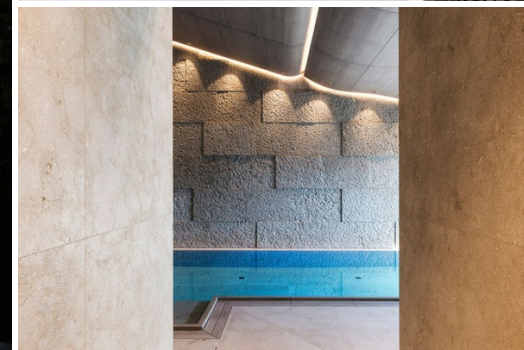

ЧАСТНАЯ РОСКОШЬ. ПЕРВОКЛАССНАЯ КУХНЯ. ЗАХВАТЫВАЮЩИЕ ВИДЫ. Ша

Австрия, Арльберг

Шале - REF: TGS-A3379

Кол-во Спален: 7
Сауна
Барбекю

Кол-во Ваннх комнат: 6
Коммунальный SPA
Посудомоечная машина

Кол-во людей: 14
Частный SPA
ТВ

Стоянка
Вид на Сад
Стиральная машина

М² постройки: 1002 м²
Вид на горы
Тренажерный зал/Фитнес

вай-фай
Коммунальный лифт
Массажный кабинет

Камин
Частный лифт
Лыжная комната

Джакузи
Кондиционер
Кинозал/ТВ-зал

Виды деятельности на курорте

Горные лыжи / сноуборд

Беговые лыжи

Пеший туризм

Катание на горных велосипедах

Верховая езда

ЧАСТНАЯ РОСКОШЬ. ПЕРВОКЛАССНАЯ КУХНЯ. ЗАХВАТЫВАЮЩИЕ ВИДЫ.

Шале в Арльберге - это ваша сцена для великих впечатлений. 1 600 метров над уровнем моря. Драгоценное спокойствие и 5-звездочное превосходство в сочетании с уединенным очарованием роскошного шале ждут вас в уединении гор.

Шале в Оберлехе сочетает в себе преимущества 5-звездочного отеля высшего класса с безусловной приватностью шале на 1 000 м² жилой и полезной площади. Семь спален с индивидуальным дизайном рассчитаны на 14 гостей. Три из них - люксы с открытыми каминами. Здесь превосходный сервис сочетается с благородной, сдержанной архитектурой, изысканным мастерством и ценными природными материалами.

В дополнение к спальням в Chalet имеется частный спа-центр с сауной, джакузи, паровой баней и бассейном, фитнес-зал, благородная гостиная и великолепно подобранный винный погреб с раритетными винами.

Ваш личный первоклассный шеф-повар вместе со своей командой круглосуточно, семь дней в неделю, усовершенствует уникальные моменты, создавая изысканные блюда в соответствии с вашими пожеланиями.